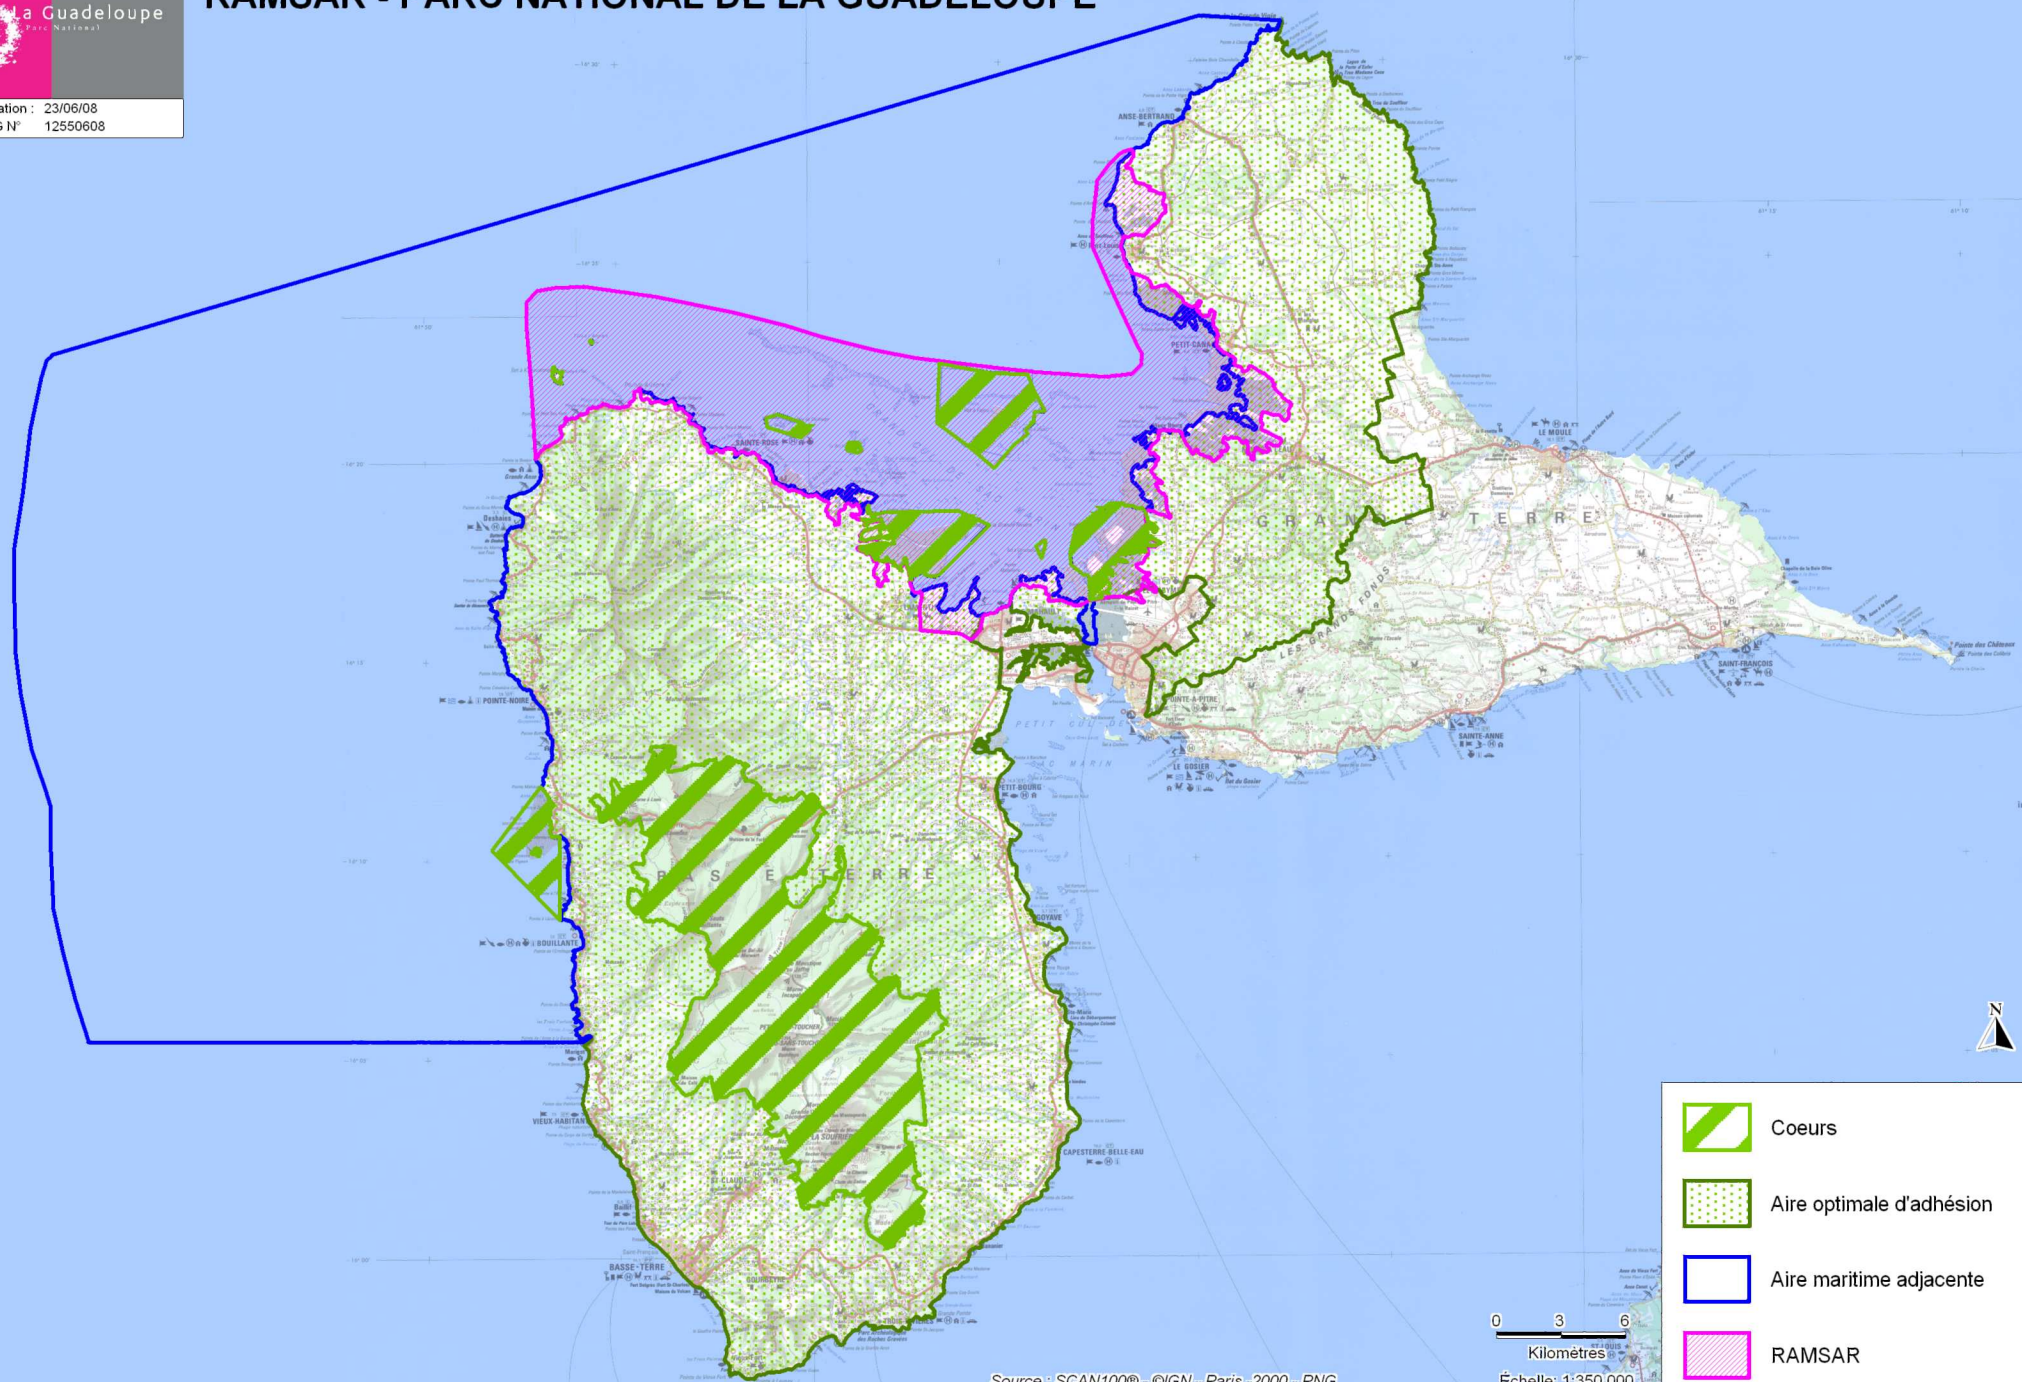

# RAMSAR - PARC NATIONAL DE LA GUADELOUPE

Date de création : 23/06/08  
CARTE PNG N° 12550608

Source : SCAN100® - ©IGN - Paris - 2000 - PNG

0 3 6  
Kilomètres  
Échelle: 1:350 000

-  Coeurs
-  Aire optimale d'adhésion
-  Aire maritime adjacente
-  RAMSAR